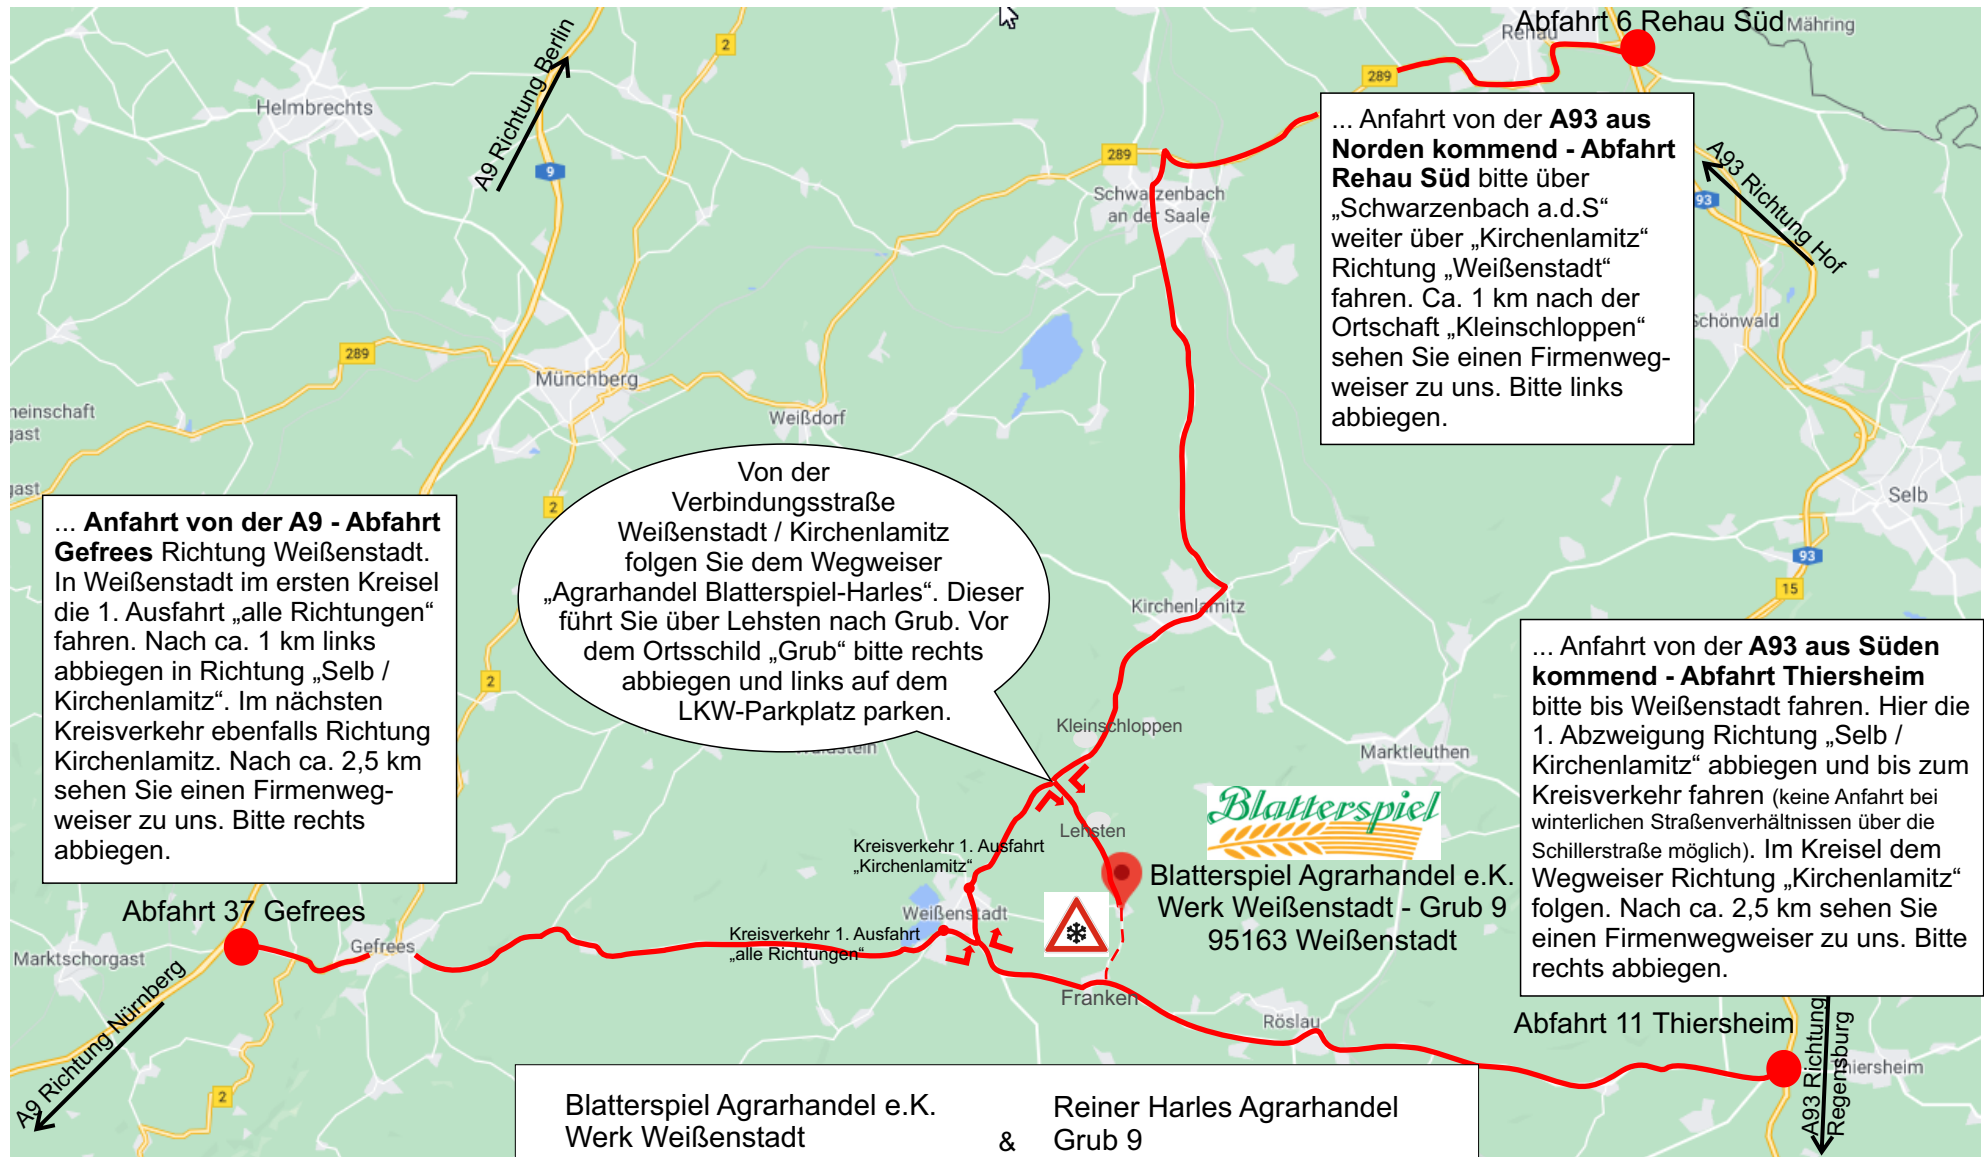

Anfahrtsbeschreibung Blatterspiel Agrarhandel e.K. Werk Weißenstadt

! Bitte keine Anfahrt im Winter bei Schnee über die Strecken Franken - Grub und Weißenstadt - Grub!

... Anfahrt von der **A9** - Abfahrt **Gefrees** Richtung Weißenstadt. In Weißenstadt im ersten Kreisell die 1. Ausfahrt „alle Richtungen“ fahren. Nach ca. 1 km links abbiegen in Richtung „Selb / Kirchenlamitz“. Im nächsten Kreisverkehr ebenfalls Richtung Kirchenlamitz. Nach ca. 2,5 km sehen Sie einen Firmenwegweiser zu uns. Bitte rechts abbiegen.

Von der Verbindungsstraße Weißenstadt / Kirchenlamitz folgen Sie dem Wegweiser „Agrarhandel Blatterspiel-Harles“. Dieser führt Sie über Lehsten nach Grub. Vor dem Ortsschild „Grub“ bitte rechts abbiegen und links auf dem LKW-Parkplatz parken.

... Anfahrt von der **A93** aus **Norden kommend** - Abfahrt **Reihau Süd** bitte über „Schwarzenbach a.d.S“ weiter über „Kirchenlamitz“ Richtung „Weißenstadt“ fahren. Ca. 1 km nach der Ortschaft „Kleinschloppen“ sehen Sie einen Firmenwegweiser zu uns. Bitte links abbiegen.

... Anfahrt von der **A93** aus **Süden kommend** - Abfahrt **Thiersheim** bitte bis Weißenstadt fahren. Hier die 1. Abzweigung Richtung „Selb / Kirchenlamitz“ abbiegen und bis zum Kreisverkehr fahren (keine Anfahrt bei winterlichen Straßenverhältnissen über die Schillerstraße möglich). Im Kreisell dem Wegweiser Richtung „Kirchenlamitz“ folgen. Nach ca. 2,5 km sehen Sie einen Firmenwegweiser zu uns. Bitte rechts abbiegen.